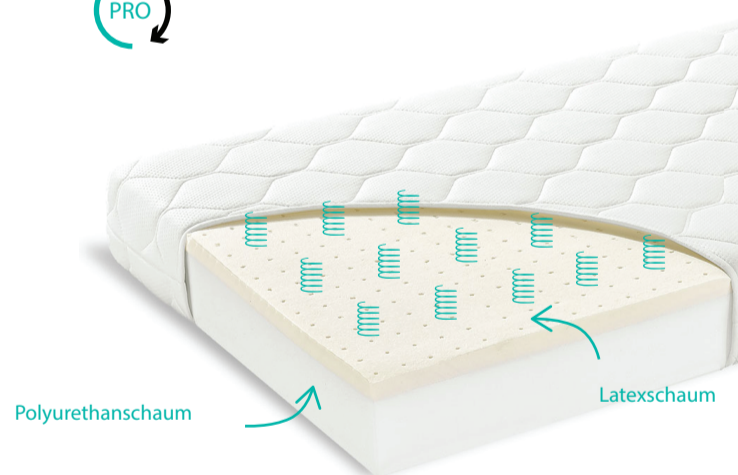

High Premium

- Polyurethanschaum mit antibakteriellen Eigenschaften
- Hervorragende Luftzirkulation - Latex und vertikale und horizontale Lüftungskanäle
- rutschfester verstärkter Matratzenrahmen um Kindern zu helfen, aufzustehen
- hochelastischer Latexschaum Erhöhung des Schlafkomforts

Antibakterielle Abdeckung im Preis

- aus Satin Tencel® mit Viskosefasern
- Innen und außen mit Strick bezogen Matratze mit hemmenden Silberionen bakterielle Entwicklung
- 3600 Abdeckung, die gewaschen werden kann ur ein Teil
- 360o Belüftungsnetz eingenäht in einem Bezug auf jeder Seite der Matratze
- Tencel® regelt die Luftfeuchtigkeit Matratze und nimmt Feuchtigkeit direkt auf

Basic

- Polyurethanschaum mit antibakteriellen Eigenschaften
- gute Luftzirkulation
- doppelseitige Matratze: auf jeder Seite Polyurethanschaum

Quality

- Polyurethanschaum mit antibakteriellen Eigenschaften
- gute Luftzirkulation
- doppelseitige Matratze: Schaum auf einer Seite Polyurethan, mit 2 Polyurethanschaum angereichert mit einer Schicht HR-Schaum
- eine zusätzliche Schicht hochelastischen Schaums HR zur Erhöhung des Schlafkomforts

Premium

- Polyurethanschaum mit antibakteriellen Eigenschaften
- ganz gute Luftzirkulation
- doppelseitige Matratze: Schaum auf einer Seite Polyurethan, mit 2 Polyurethanschaum angereichert mit einer Schicht Latexschaum
- eine zusätzliche Schicht Latexschaum Hochelastisch zur Erhöhung des Schlafkomforts