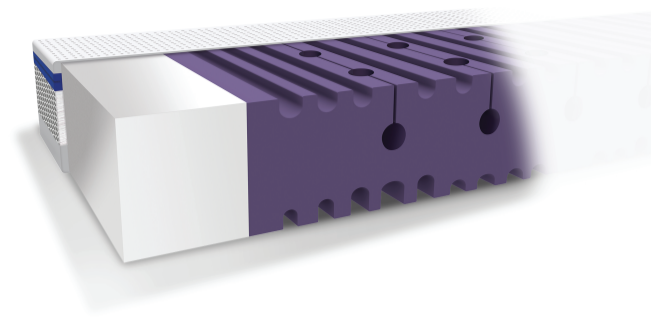

Wählen Sie die perfekte Babymatratze für Ihr Baby

Oeko Tex Certificate Standard 100

Lorem ipsum

High Quality

- Polyurethanschaum mit antibakteriellen Eigenschaften
- Hervorragende Luftzirkulation - vertikale und horizontale Lüftungskanäle
- rutschfester verstärkter Matratzenrahmen um Kindern zu helfen, aufzustehen
- hochelastischer HR-Schaum Erhöhung des Schlafkomforts
- Ultra Fresh Certificate - Eigenschaften Antimykotikum und Antischimmel

High Premium

- Polyurethanschaum mit antibakteriellen Eigenschaften
- Hervorragende Luftzirkulation - Latex und vertikale und horizontale Lüftungskanäle
- rutschfester verstärkter Matratzenrahmen um Kindern zu helfen, aufzustehen
- hochelastischer Latexschaum Erhöhung des Schlafkomforts

Antibakterielle Abdeckung im Preis

- aus Satin Tencel® mit Viskosefasern
- Innen und außen mit Strick bezogen Matratze mit hemmenden Silberionen bakterielle Entwicklung
- 3600 Abdeckung, die gewaschen werden kann ur ein Teil
- 360o Belüftungsnetz eingenäht in einem Bezug auf jeder Seite der Matratze
- Tencel® regelt die Luftfeuchtigkeit Matratze und nimmt Feuchtigkeit direkt auf

Basic

- Polyurethanschaum mit antibakteriellen Eigenschaften
- gute Luftzirkulation
- doppelseitige Matratze: auf jeder Seite Polyurethanschaum

Quality

- Polyurethanschaum mit antibakteriellen Eigenschaften
- gute Luftzirkulation
- doppelseitige Matratze: Schaum auf einer Seite Polyurethan, mit 2 Polyurethanschaum angereichert mit einer Schicht HR-Schaum
- eine zusätzliche Schicht hochelastischen Schaums HR zur Erhöhung des Schlafkomforts