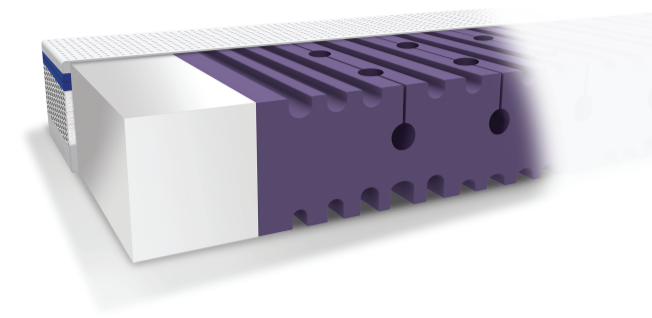

Wählen Sie die perfekte Babymatratze für Ihr Baby

Oeko Tex Certificate Standard 100

Lorem ipsum

High Quality

- Polyurethanschaum mit antibakteriellen Eigenschaften
- Hervorragende Luftzirkulation - vertikale und horizontale Lüftungskanäle
- rutschfester verstärkter Matratzenrahmen um Kindern zu helfen, aufzustehen
- hochelastischer HR-Schaum Erhöhung des Schlafkomforts
- Ultra Fresh Certificate - Eigenschaften Antimykotikum und Antischimmel

High Premium

- Polyurethanschaum mit antibakteriellen Eigenschaften
- Hervorragende Luftzirkulation - Latex und vertikale und horizontale Lüftungskanäle
- rutschfester verstärkter Matratzenrahmen um Kindern zu helfen, aufzustehen
- hochelastischer Latexschaum Erhöhung des Schlafkomforts

Antibakterielle Abdeckung im Preis

- aus Satin Tencel® mit Viskosefasern
- Innen und außen mit Strick bezogen Matratze mit hemmenden Silberionen bakterielle Entwicklung
- 3600 Abdeckung, die gewaschen werden kann ur ein Teil
- 360o Belüftungsnetz eingenäht in einem Bezug auf jeder Seite der Matratze
- Tencel® regelt die Luftfeuchtigkeit Matratze und nimmt Feuchtigkeit direkt auf

Basic

- Polyurethanschaum mit antibakteriellen Eigenschaften
- gute Luftzirkulation
- doppelseitige Matratze: auf jeder Seite Polyurethanschaum

Quality

- Polyurethanschaum mit antibakteriellen Eigenschaften
- gute Luftzirkulation
- doppelseitige Matratze: Schaum auf einer Seite Polyurethan, mit 2 Polyurethanschaum angereichert mit einer Schicht HR-Schaum
- eine zusätzliche Schicht hochelastischen Schaums HR zur Erhöhung des Schlafkomforts