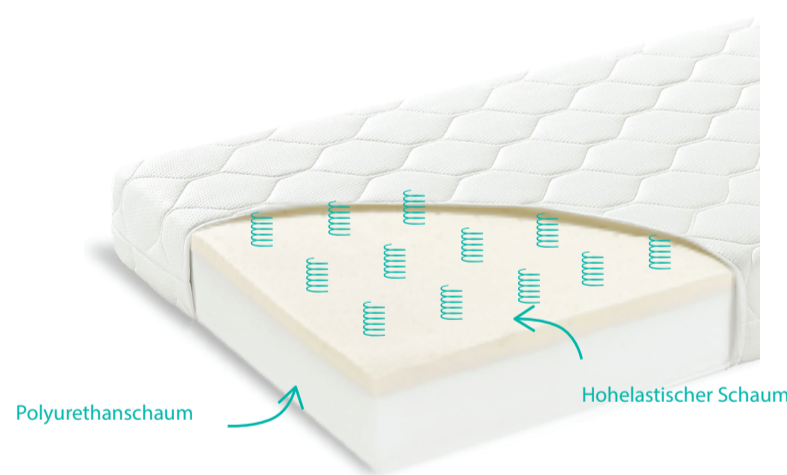

Wählen Sie die perfekte Babymatratze für Ihr Baby

Oeko Tex Certificate Standard 100

Lorem ipsum

High Quality

- Polyurethanschaum mit antibakteriellen Eigenschaften
- Hervorragende Luftzirkulation - vertikale und horizontale Lüftungskanäle
- rutschfester verstärkter Matratzenrahmen um Kindern zu helfen, aufzustehen
- hochelastischer HR-Schaum Erhöhung des Schlafkomforts
- Ultra Fresh Certificate - Eigenschaften Antimykotikum und Antischimmel

High Premium

- Polyurethanschaum mit antibakteriellen Eigenschaften
- Hervorragende Luftzirkulation - Latex und vertikale und horizontale Lüftungskanäle
- rutschfester verstärkter Matratzenrahmen um Kindern zu helfen, aufzustehen
- hochelastischer Latexschaum Erhöhung des Schlafkomforts

Antibakterielle Abdeckung im Preis

- aus Satin Tencel® mit Viskosefasern
- Innen und außen mit Strick bezogen Matratze mit hemmenden Silberionen bakterielle Entwicklung
- 3600 Abdeckung, die gewaschen werden kann ur ein Teil
- 360o Belüftungsnetz eingenäht in einem Bezug auf jeder Seite der Matratze
- Tencel® regelt die Luftfeuchtigkeit Matratze und nimmt Feuchtigkeit direkt auf

Basic

- Polyurethanschaum mit antibakteriellen Eigenschaften
- gute Luftzirkulation
- doppelseitige Matratze: auf jeder Seite Polyurethanschaum

Quality

- Polyurethanschaum mit antibakteriellen Eigenschaften
- gute Luftzirkulation
- doppelseitige Matratze: Schaum auf einer Seite Polyurethan, mit 2 Polyurethanschaum angereichert mit einer Schicht HR-Schaum
- eine zusätzliche Schicht hochelastischen Schaums HR zur Erhöhung des Schlafkomforts